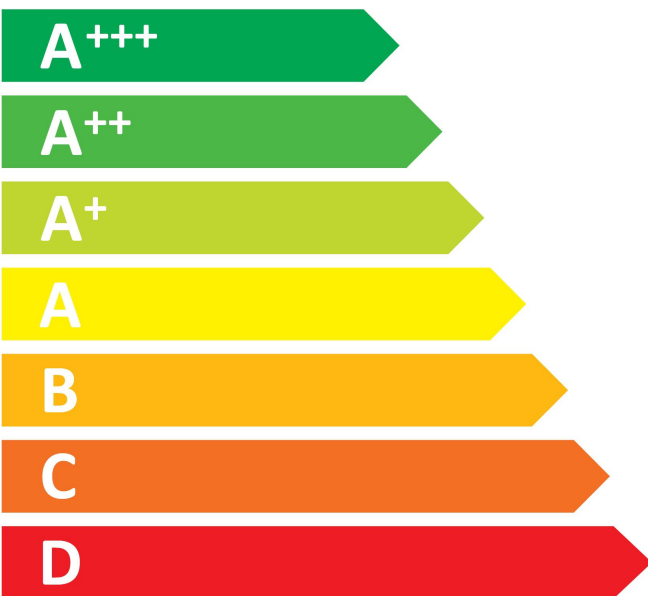

# ENERG

енергия · ενεργεια

ROMO

RWF1480L

ENERGIA · ЕНЕРГИЯ · ΕΝΕΡΓΕΙΑ  
ENERGIJA · ENERGY · ENERGIE  
ENERGI

**194**  
kWh/annum

**10224**  
L/annum

**8,0**  
kg